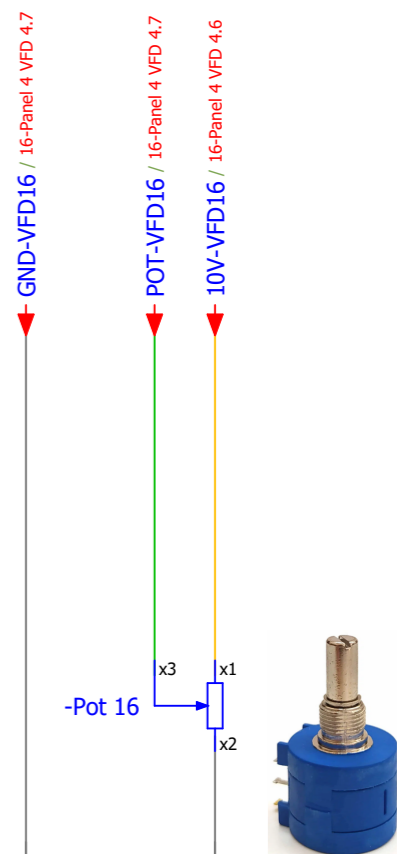

Project Description :
Power Supply : 400V AC 50 Hz
Number of Cells : 5
Length / Widht : 200cm / 90cm
IP : 54

Manufacturer :

Nic Sanat
nicsanat.com

Employer :

Mayan
mayan-group.com

Page Name :	19-Panel 4 Door Command
Previous Page :	18-Panel 4 PhaseControl
Next Page :	20-Panel 4 Door Potentiometer