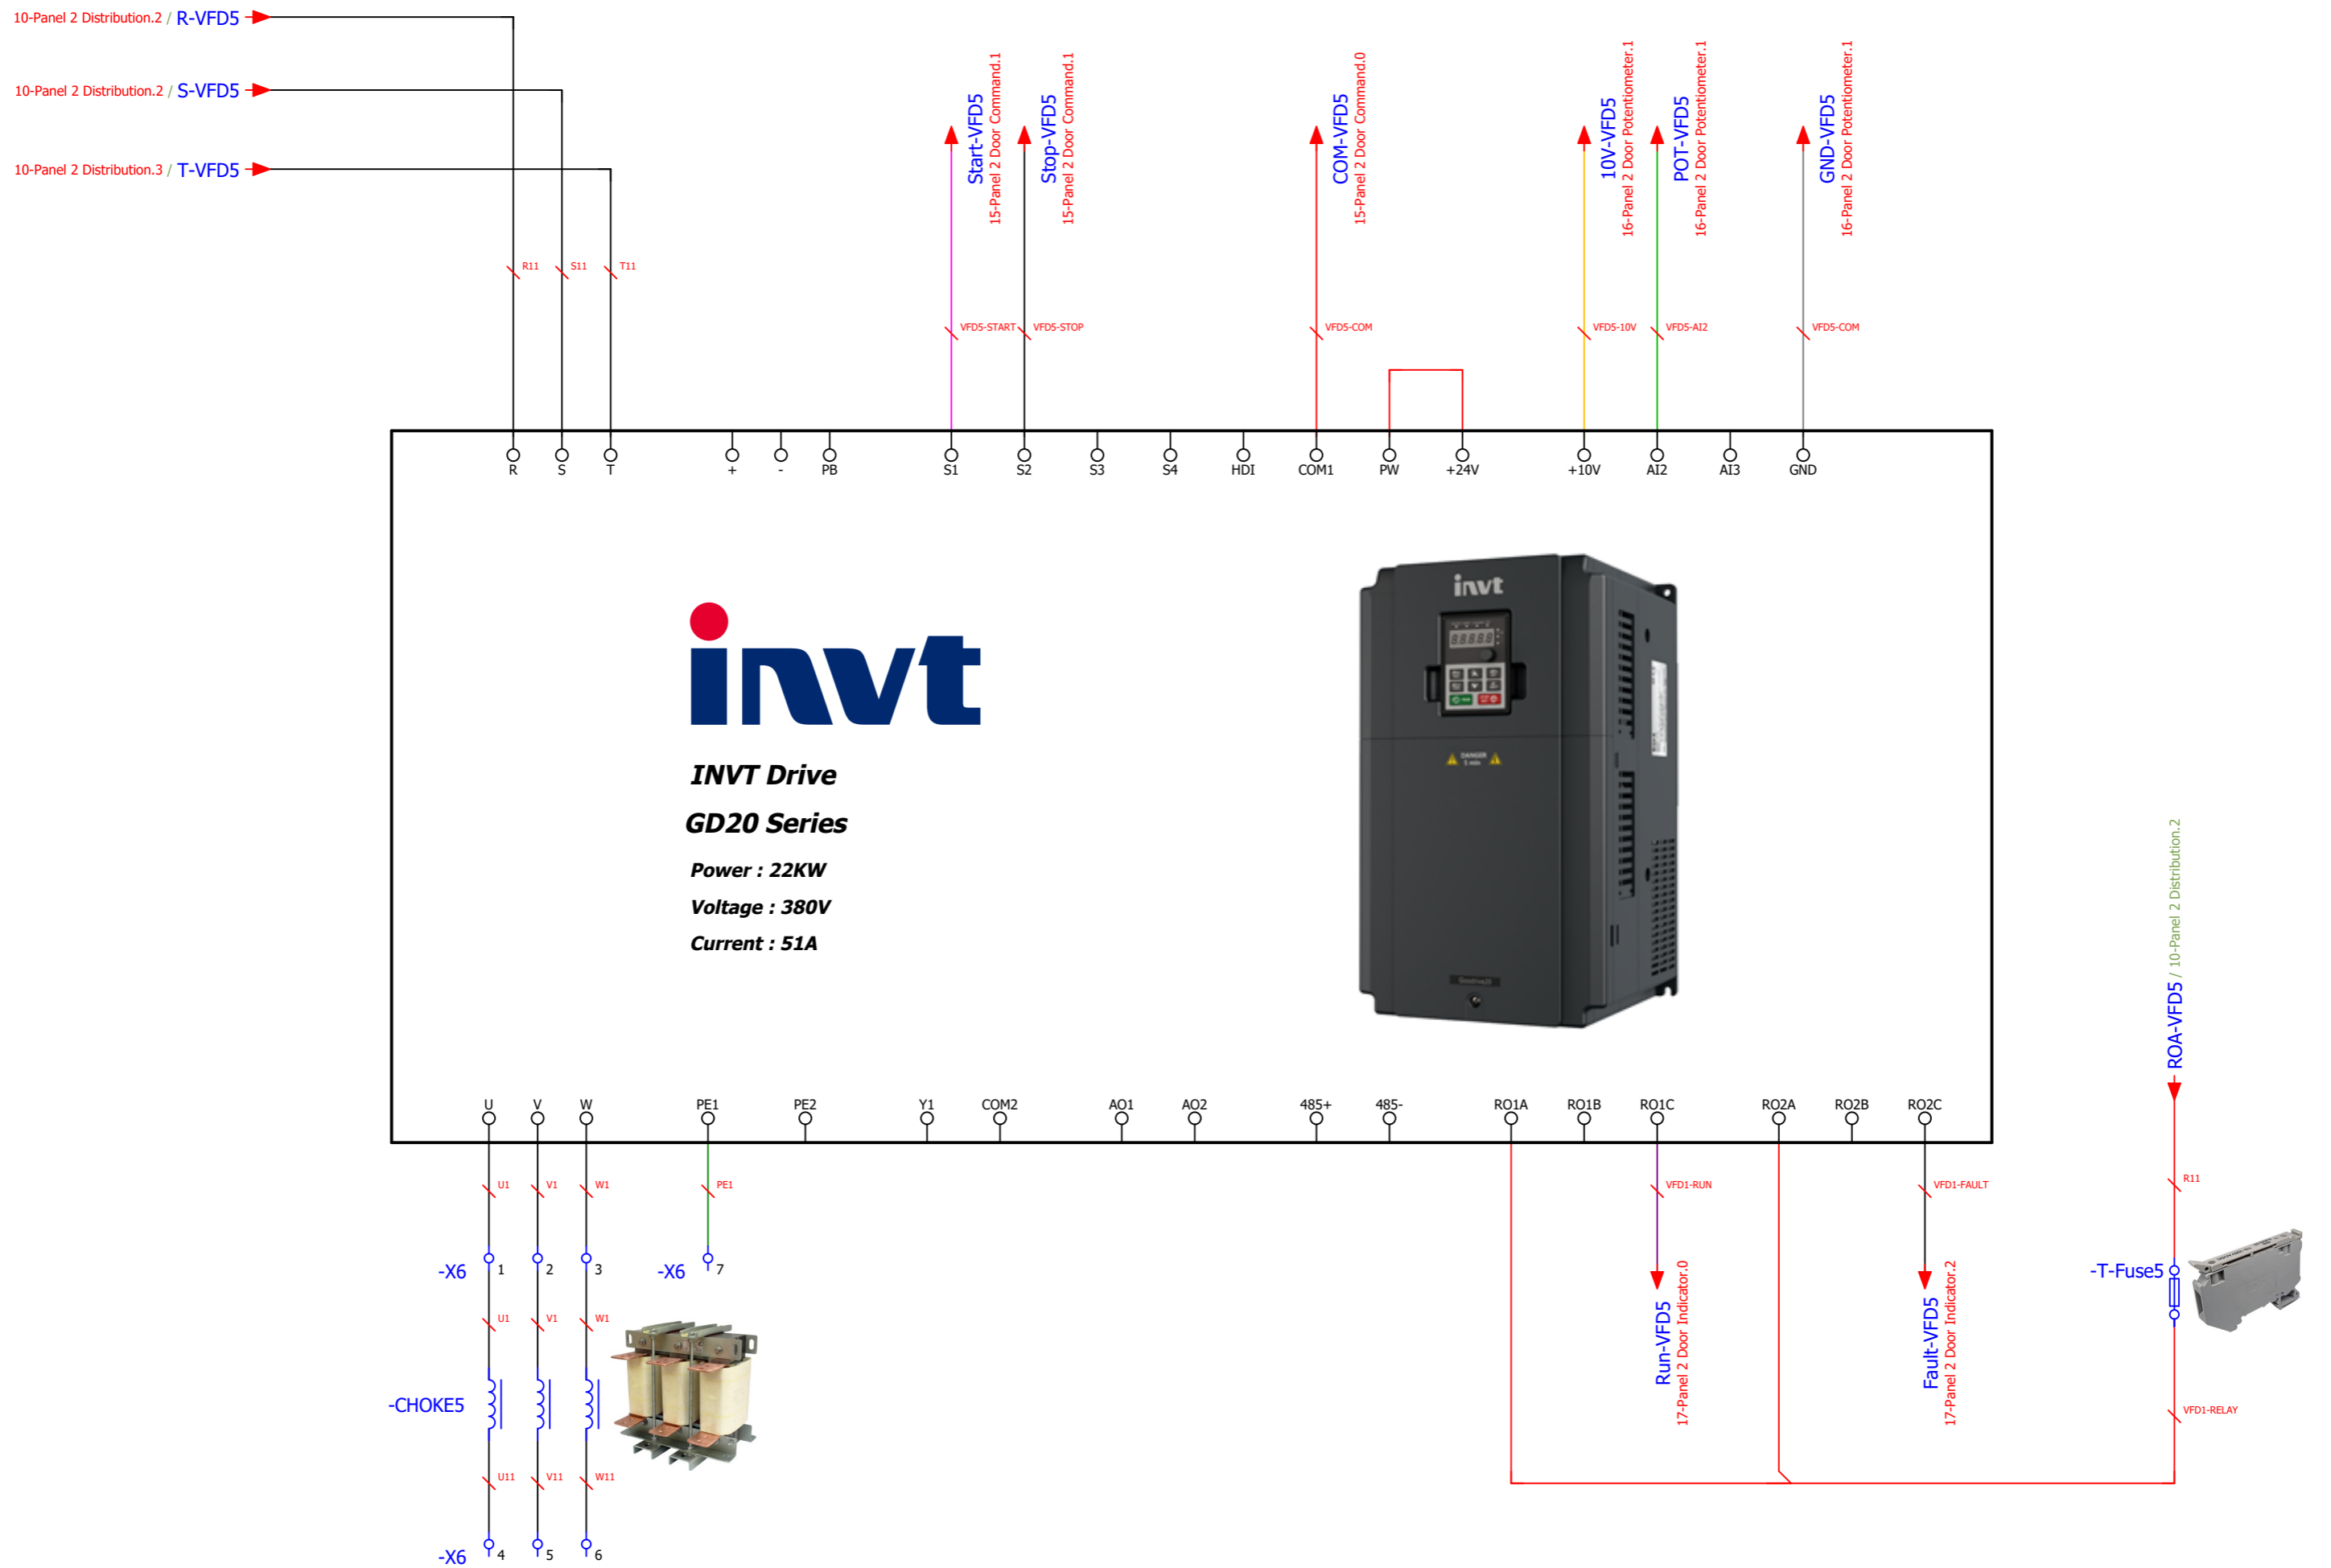

Project Description :
Power Supply : 400V AC 50 Hz
Number of Cells : 5
Length / Widht : 200cm / 90cm
IP : 54

Manufacturer :

Nic Sanat
nicsanat.com

Employer :

Mayan
mayan-group.com

Page Name :	10-Panel 2 Distribution
Previous Page :	9-Panel 1 Light & Fan
Next Page :	11-Panel 2 VFD 1