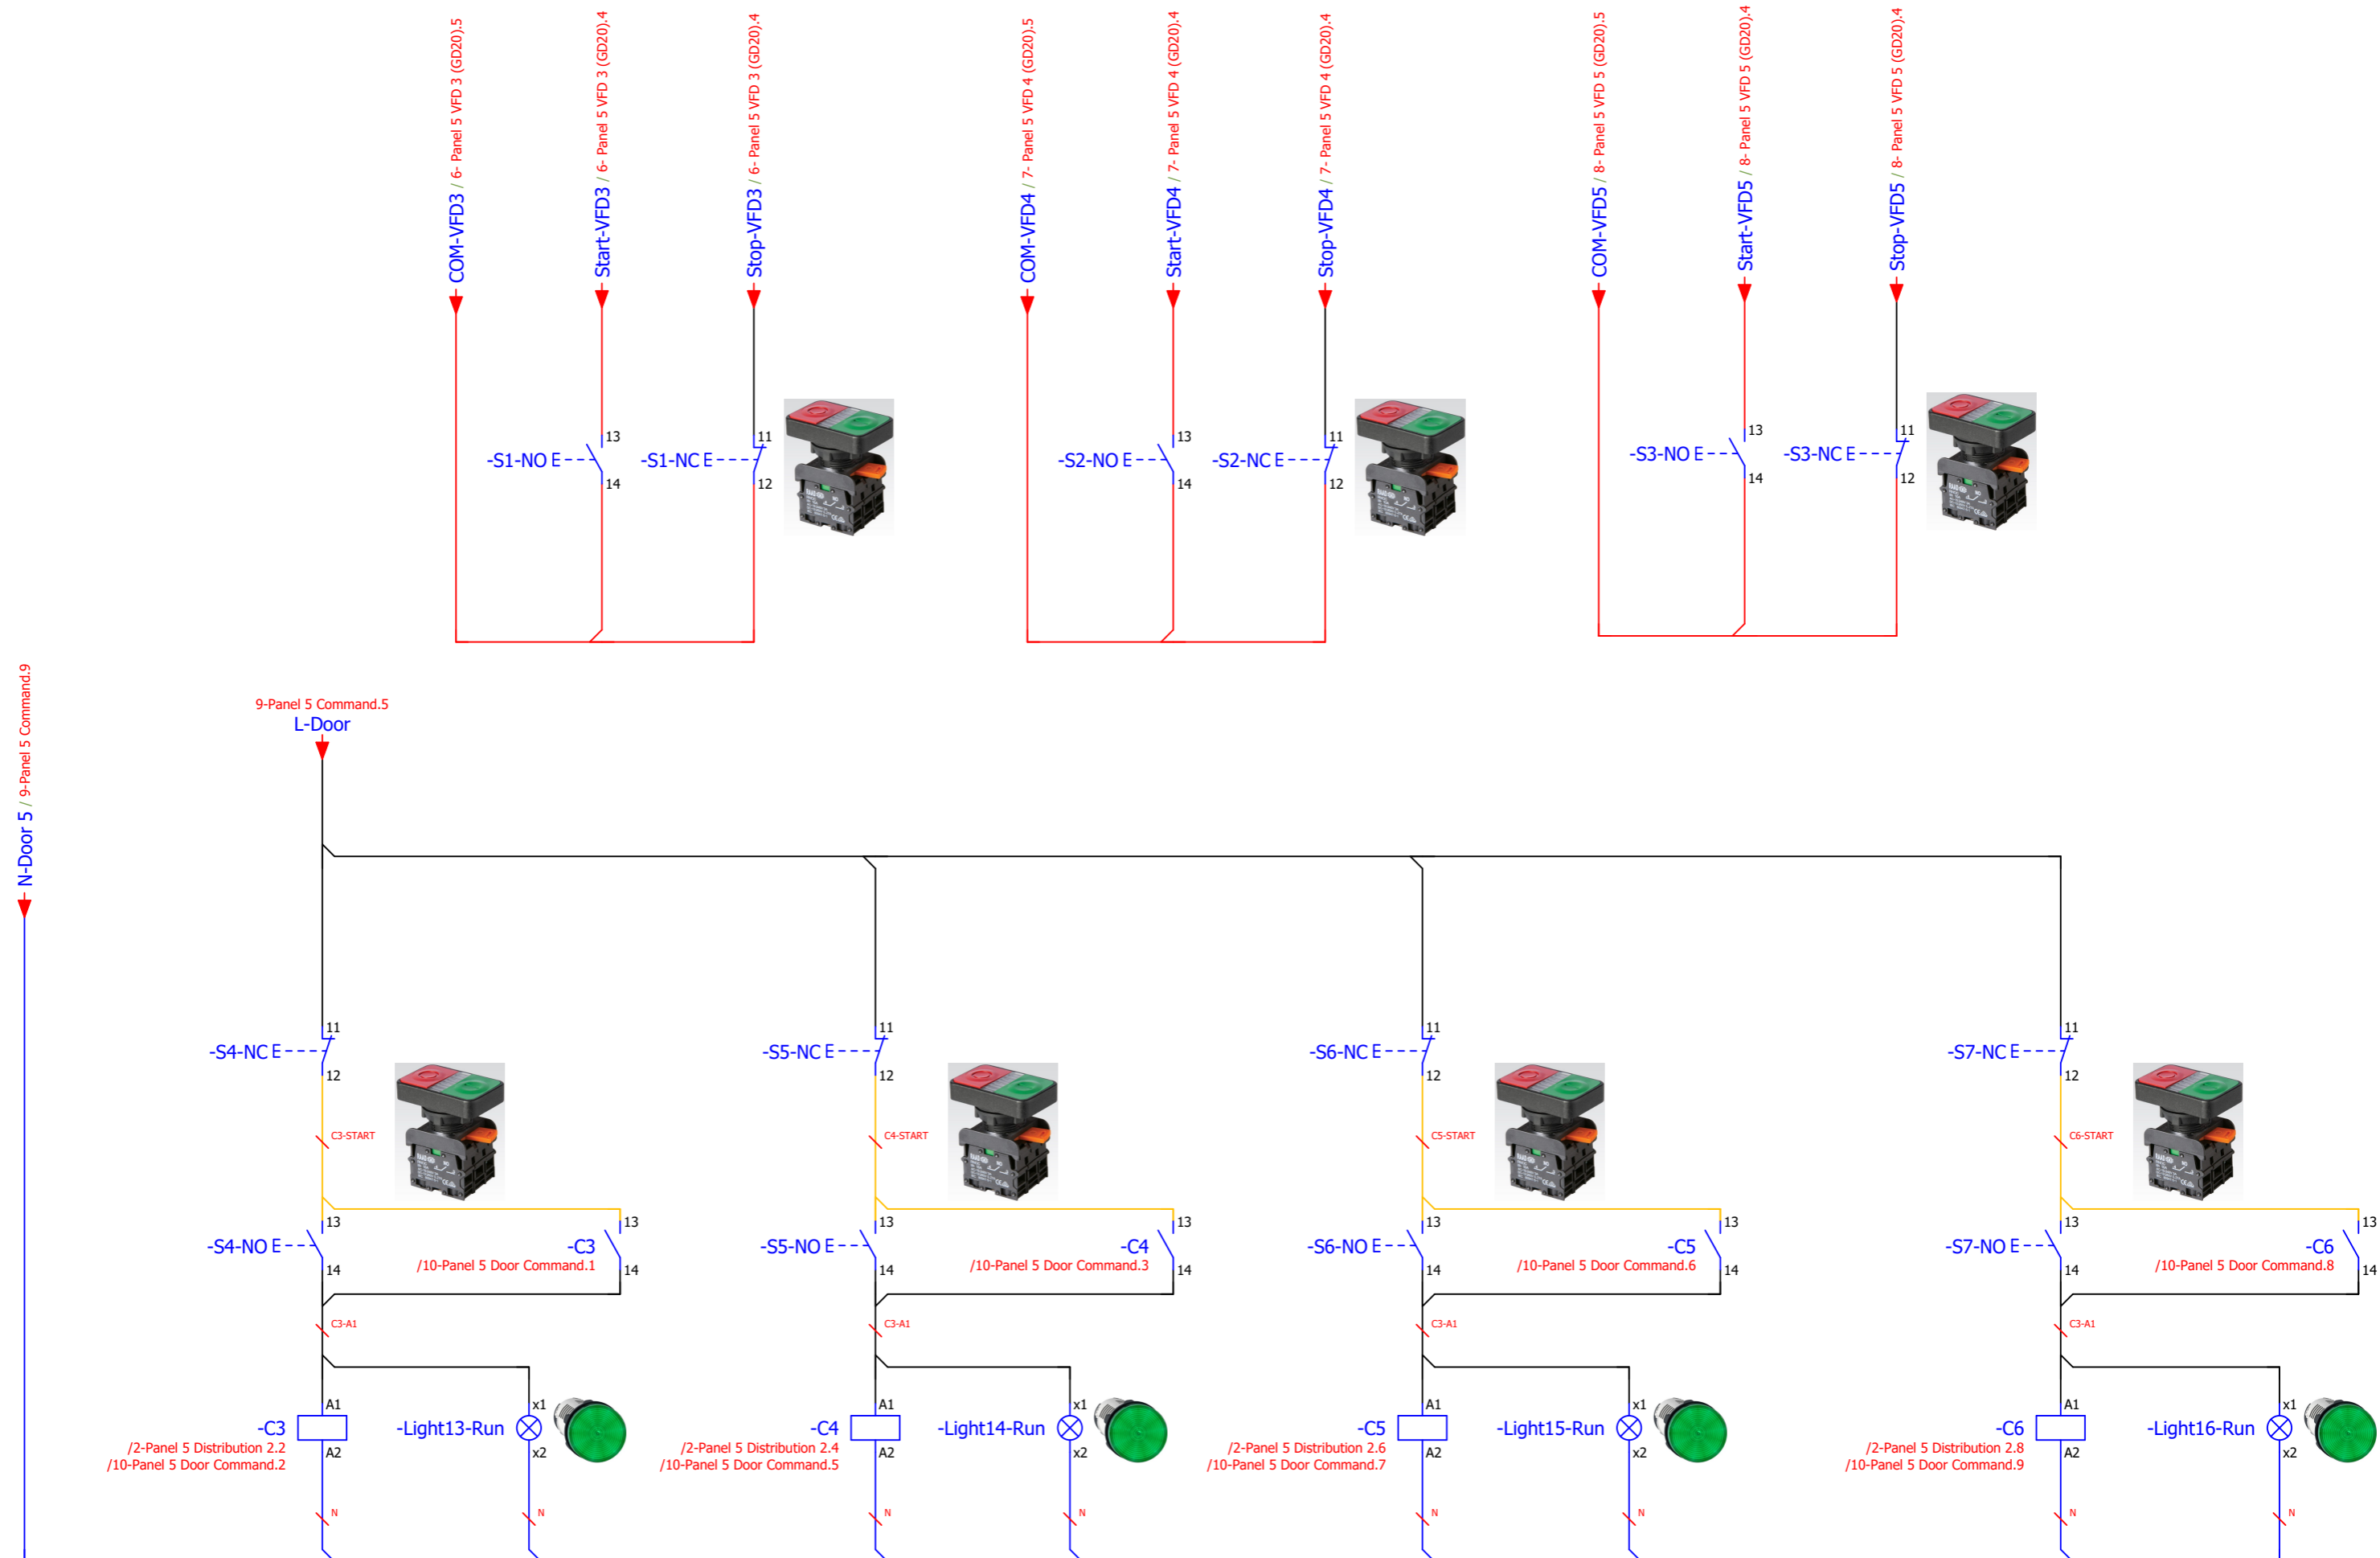

Project :	MAYAN DIESEL
Serial No. :	1R2242107220020
Designer :	A. Banihashemi

Project Description :
Power Supply : 400V AC 50 Hz
Number of Cells : 5
Length / Widht : 200cm / 90cm
IP : 54

Manufacturer :
Nic Sanat nicsanat.com

Employer :
Mayan mayan-group.com

Page Name :	10-Panel 5 Door Command
Previous Page :	9-Panel 5 Command
Next Page :	11-Panel 5 Door Potentiometer

Page No :	55 / 58