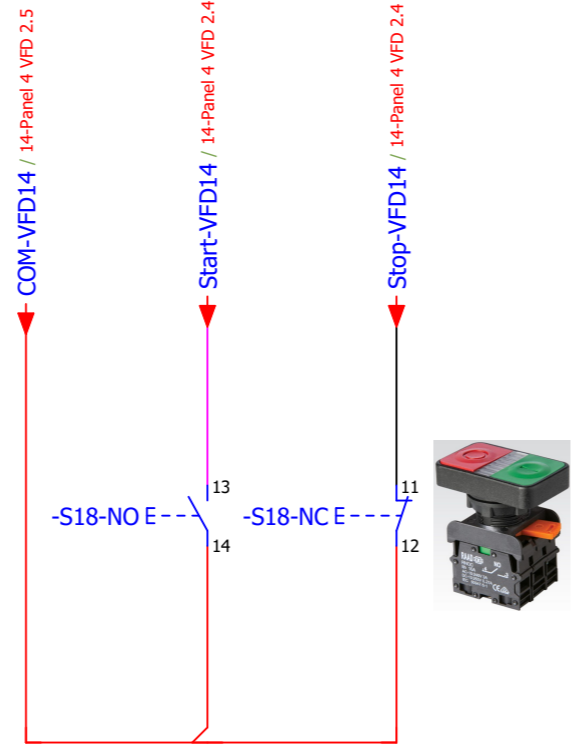

Project :	MAYAN DIESEL
Serial No. :	1R2242107220020
Designer :	A. Banihashemi

Project Description :
Power Supply : 400V AC 50 Hz
Number of Cells : 5
Length / Widht : 200cm / 90cm
IP : 54

Manufacturer :

Nic Sanat
nicsanat.com

Employer :

Mayan
mayan-group.com

Page Name :	19-Panel 4 Door Command
Previous Page :	18-Panel 4 PhaseControl
Next Page :	20-Panel 4 Door Potentiometer