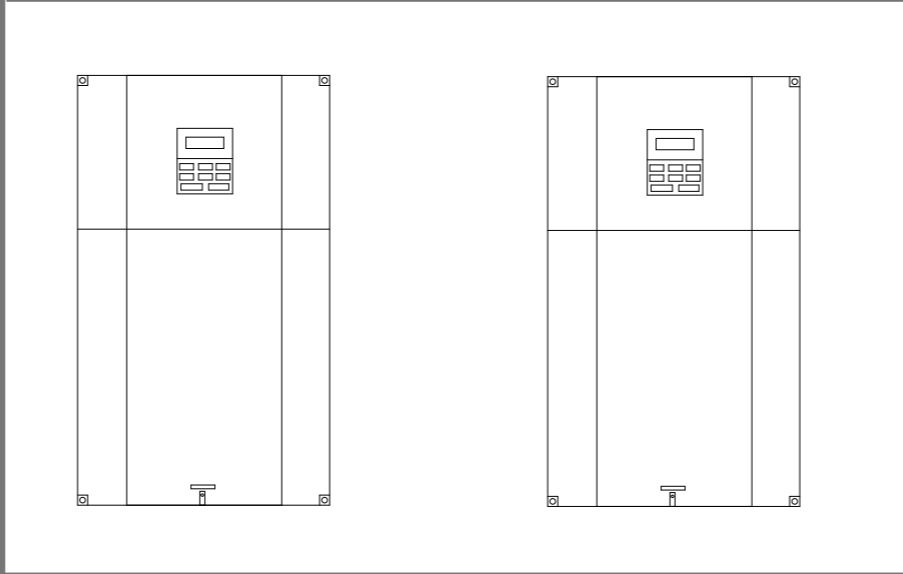

Project :	MAYAN DIESEL
Serial No. :	1R2242107220020
Designer :	A. Banihashemi

Project Description :
Power Supply : 400V AC 50 Hz
Number of Cells : 5
Length / Widht : 200cm / 90cm
IP : 54

Manufacturer :
Nic Sanat nicsanat.com

Employer :
Mayan mayan-group.com

Page Name :	2-Panel 2
Previous Page :	1-Panel 1
Next Page :	3-Panel 3

Page No :	2 / 58