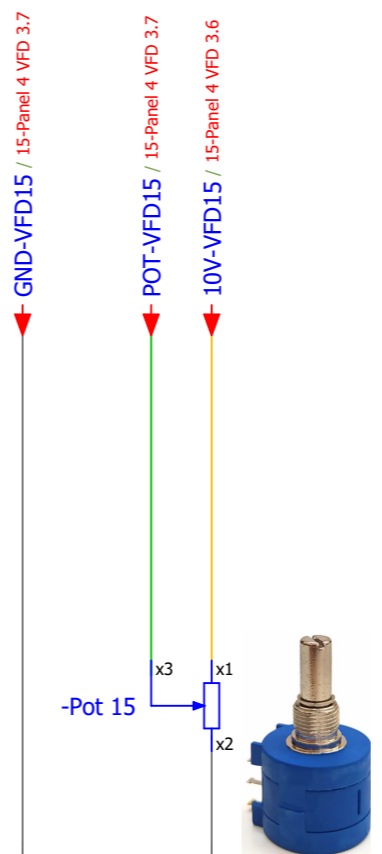

Project Description :
Power Supply : 400V AC 50 Hz
Number of Cells : 5
Length / Widht : 200cm / 90cm
IP : 54

Manufacturer :

Nic Sanat
nicsanat.com

Employer :

Mayan
mayan-group.com

Page Name :	19-Panel 4 Door Command
Previous Page :	18-Panel 4 PhaseControl
Next Page :	20-Panel 4 Door Potentiometer