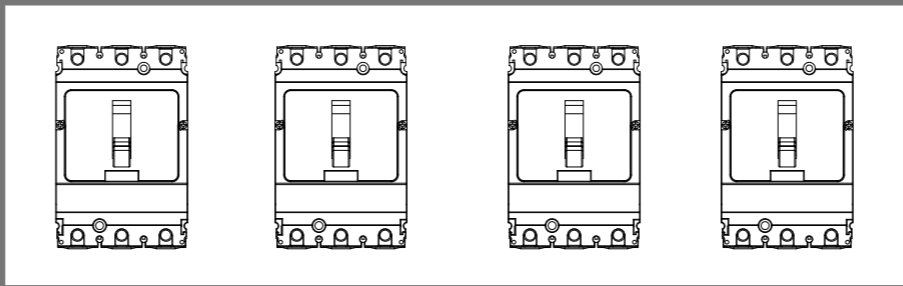

Project :	MAYAN DIESEL
Serial No. :	1R2242107220020
Designer :	A. Banihashemi

Project Description :
Power Supply : 400V AC 50 Hz
Number of Cells : 5
Length / Widht : 200cm / 90cm
IP : 54

Manufacturer :
Nic Sanat nicsanat.com

Employer :
Mayan mayan-group.com

Page Name :	2-Panel 2
Previous Page :	1-Panel 1
Next Page :	3-Panel 3

Page No :	2 / 58