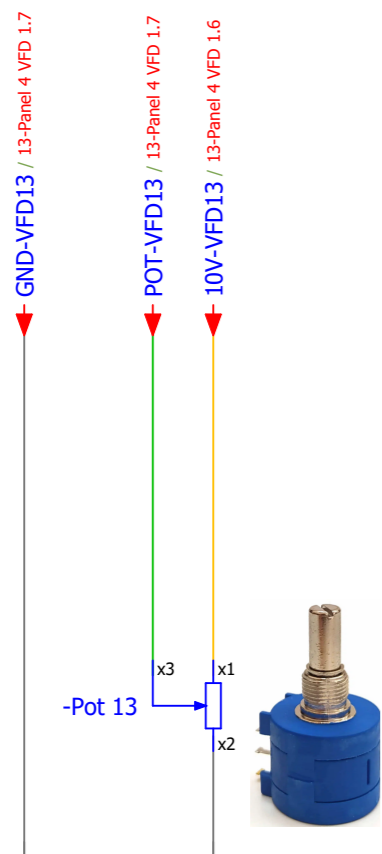

Project Description :
Power Supply : 400V AC 50 Hz
Number of Cells : 5
Length / Widht : 200cm / 90cm
IP : 54

Manufacturer :

Nic Sanat
nicsanat.com

Employer :

Mayan
mayan-group.com

Page Name :	19-Panel 4 Door Command
Previous Page :	18-Panel 4 PhaseControl
Next Page :	20-Panel 4 Door Potentiometer