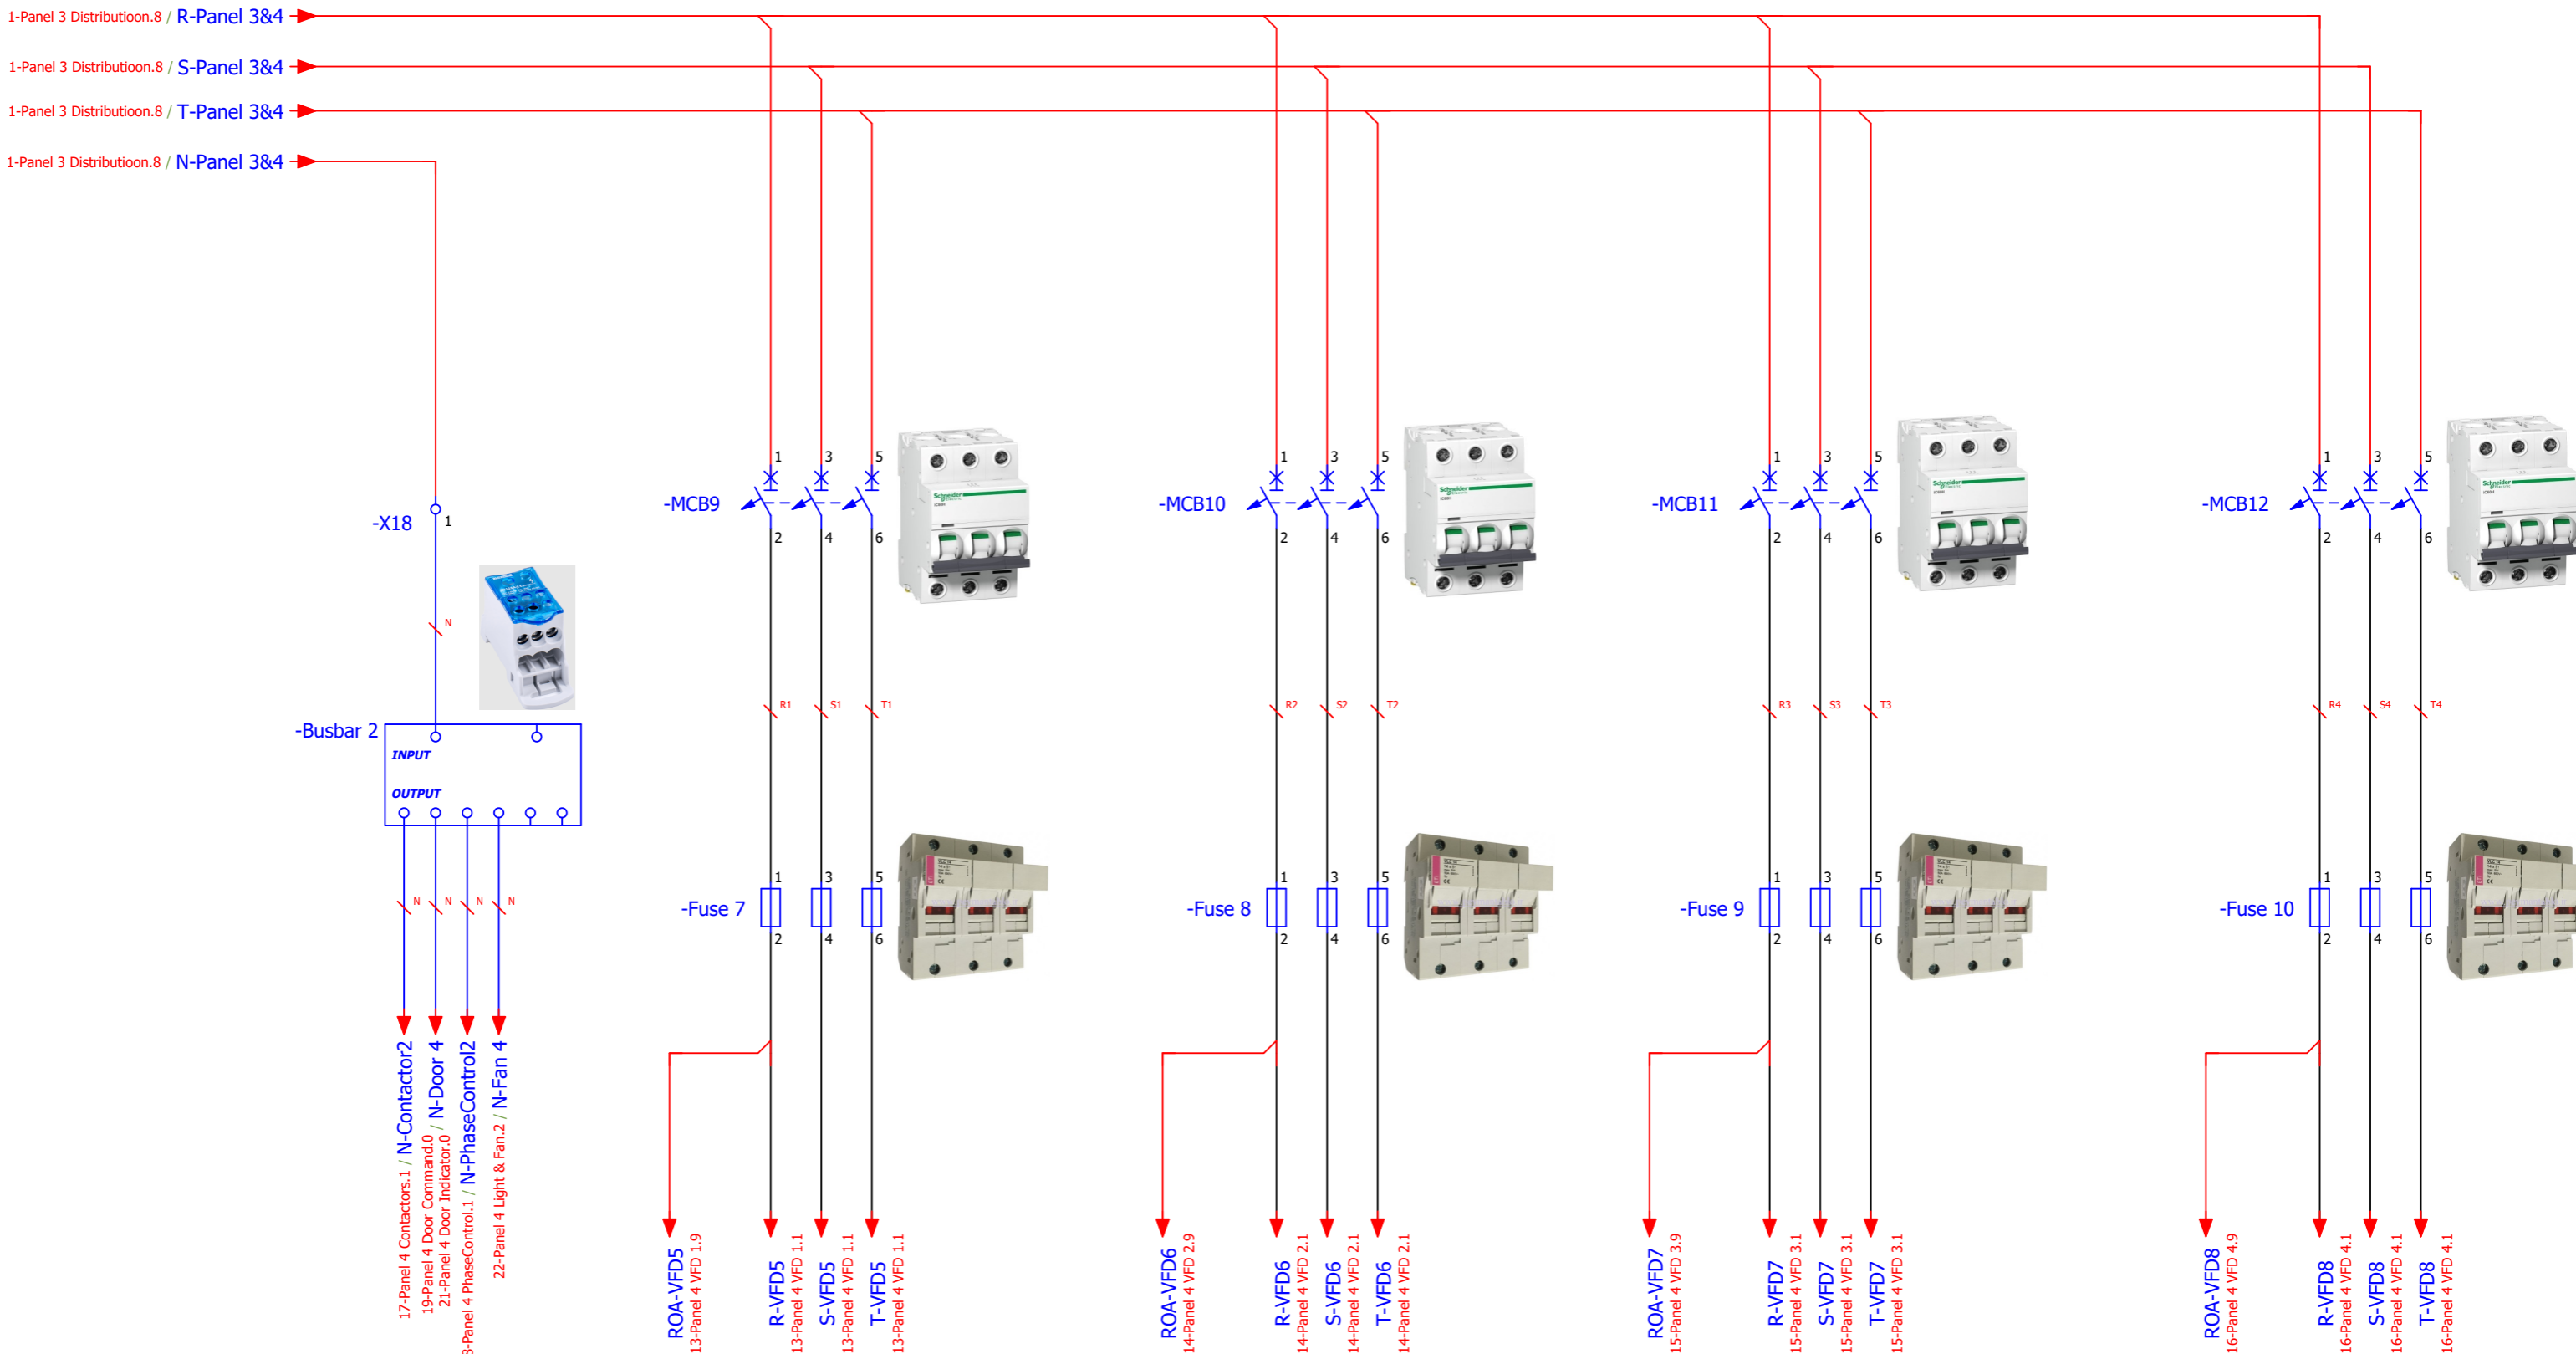

Project :	MAYAN DIESEL
Serial No. :	1R2242107220020
Designer :	A. Banihashemi

Project Description :
Power Supply : 400V AC 50 Hz
Number of Cells : 5
Length / Widht : 200cm / 90cm
IP : 54

Manufacturer :

Nic Sanat
nicsanat.com

Employer :

Mayan
mayan-group.com

Page Name :	12-Panel 4 Distribution
Previous Page :	11-Panel 3 Light & Fan
Next Page :	13-Panel 4 VFD 1