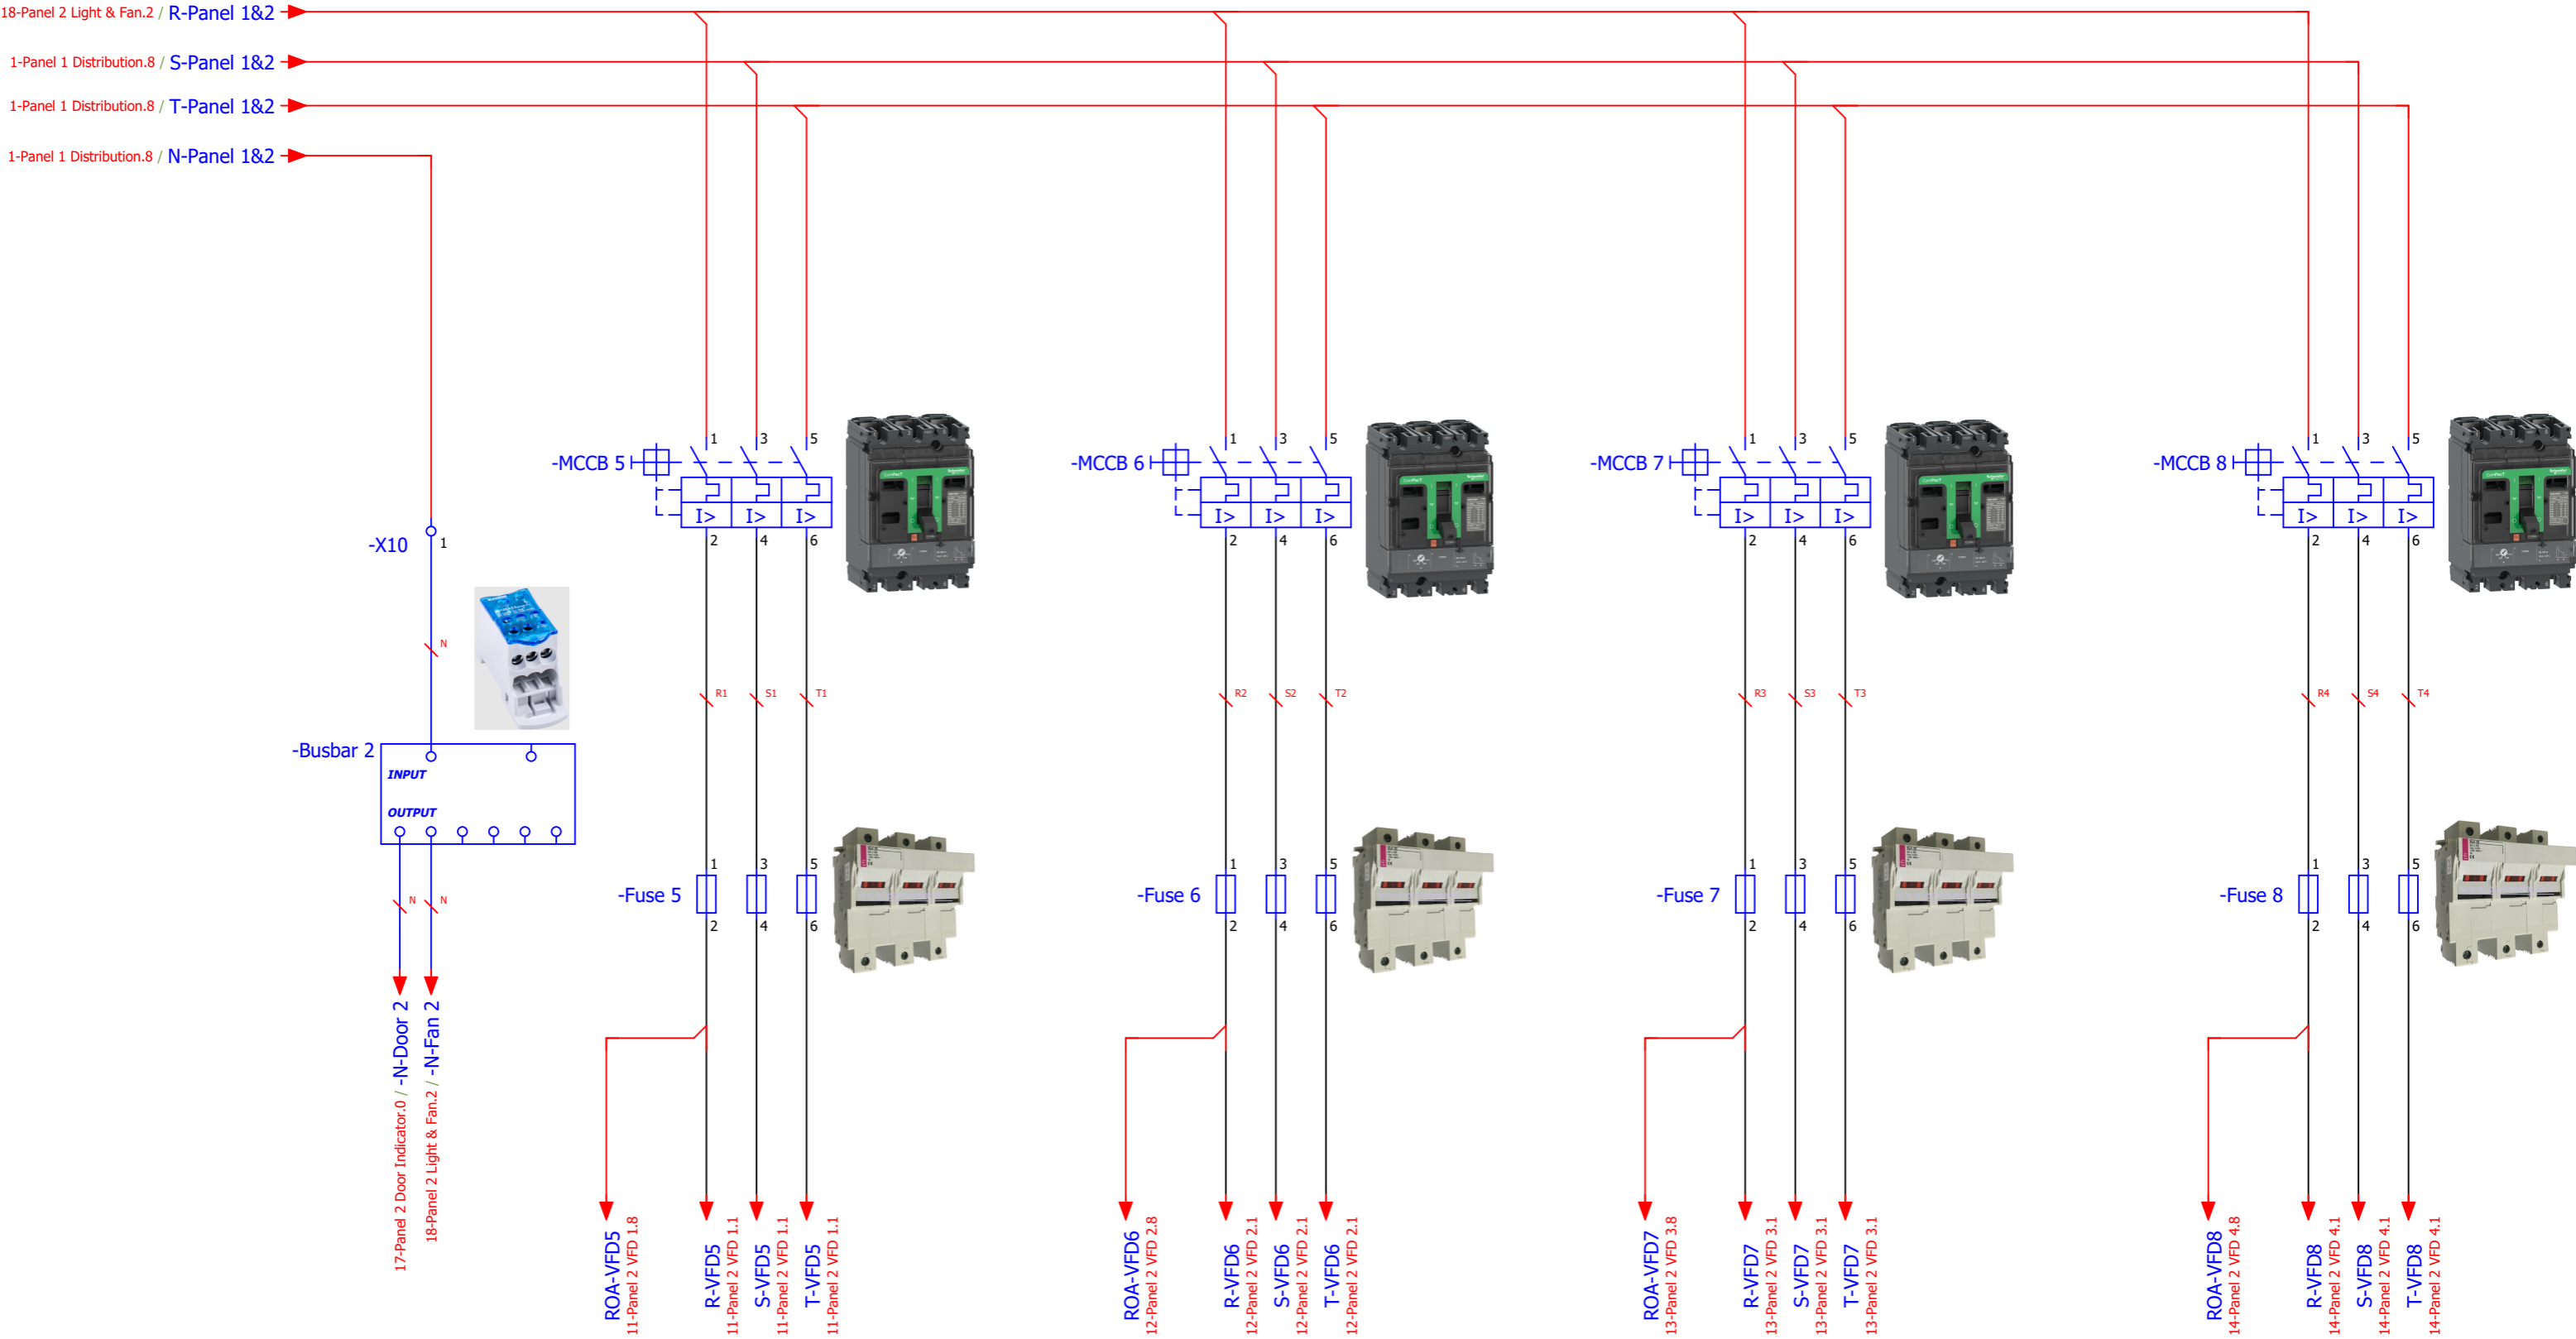

Project :	MAYAN DIESEL
Serial No. :	1R2242107220020
Designer :	A. Banihashemi

Project Description :
Power Supply : 400V AC 50 Hz
Number of Cells : 5
Length / Widht : 200cm / 90cm
IP : 54

Manufacturer :

Nic Sanat
nicsanat.com

Employer :

Mayan
mayan-group.com

Page Name :	10-Panel 2 Distribution
Previous Page :	9-Panel 1 Light & Fan
Next Page :	11-Panel 2 VFD 1