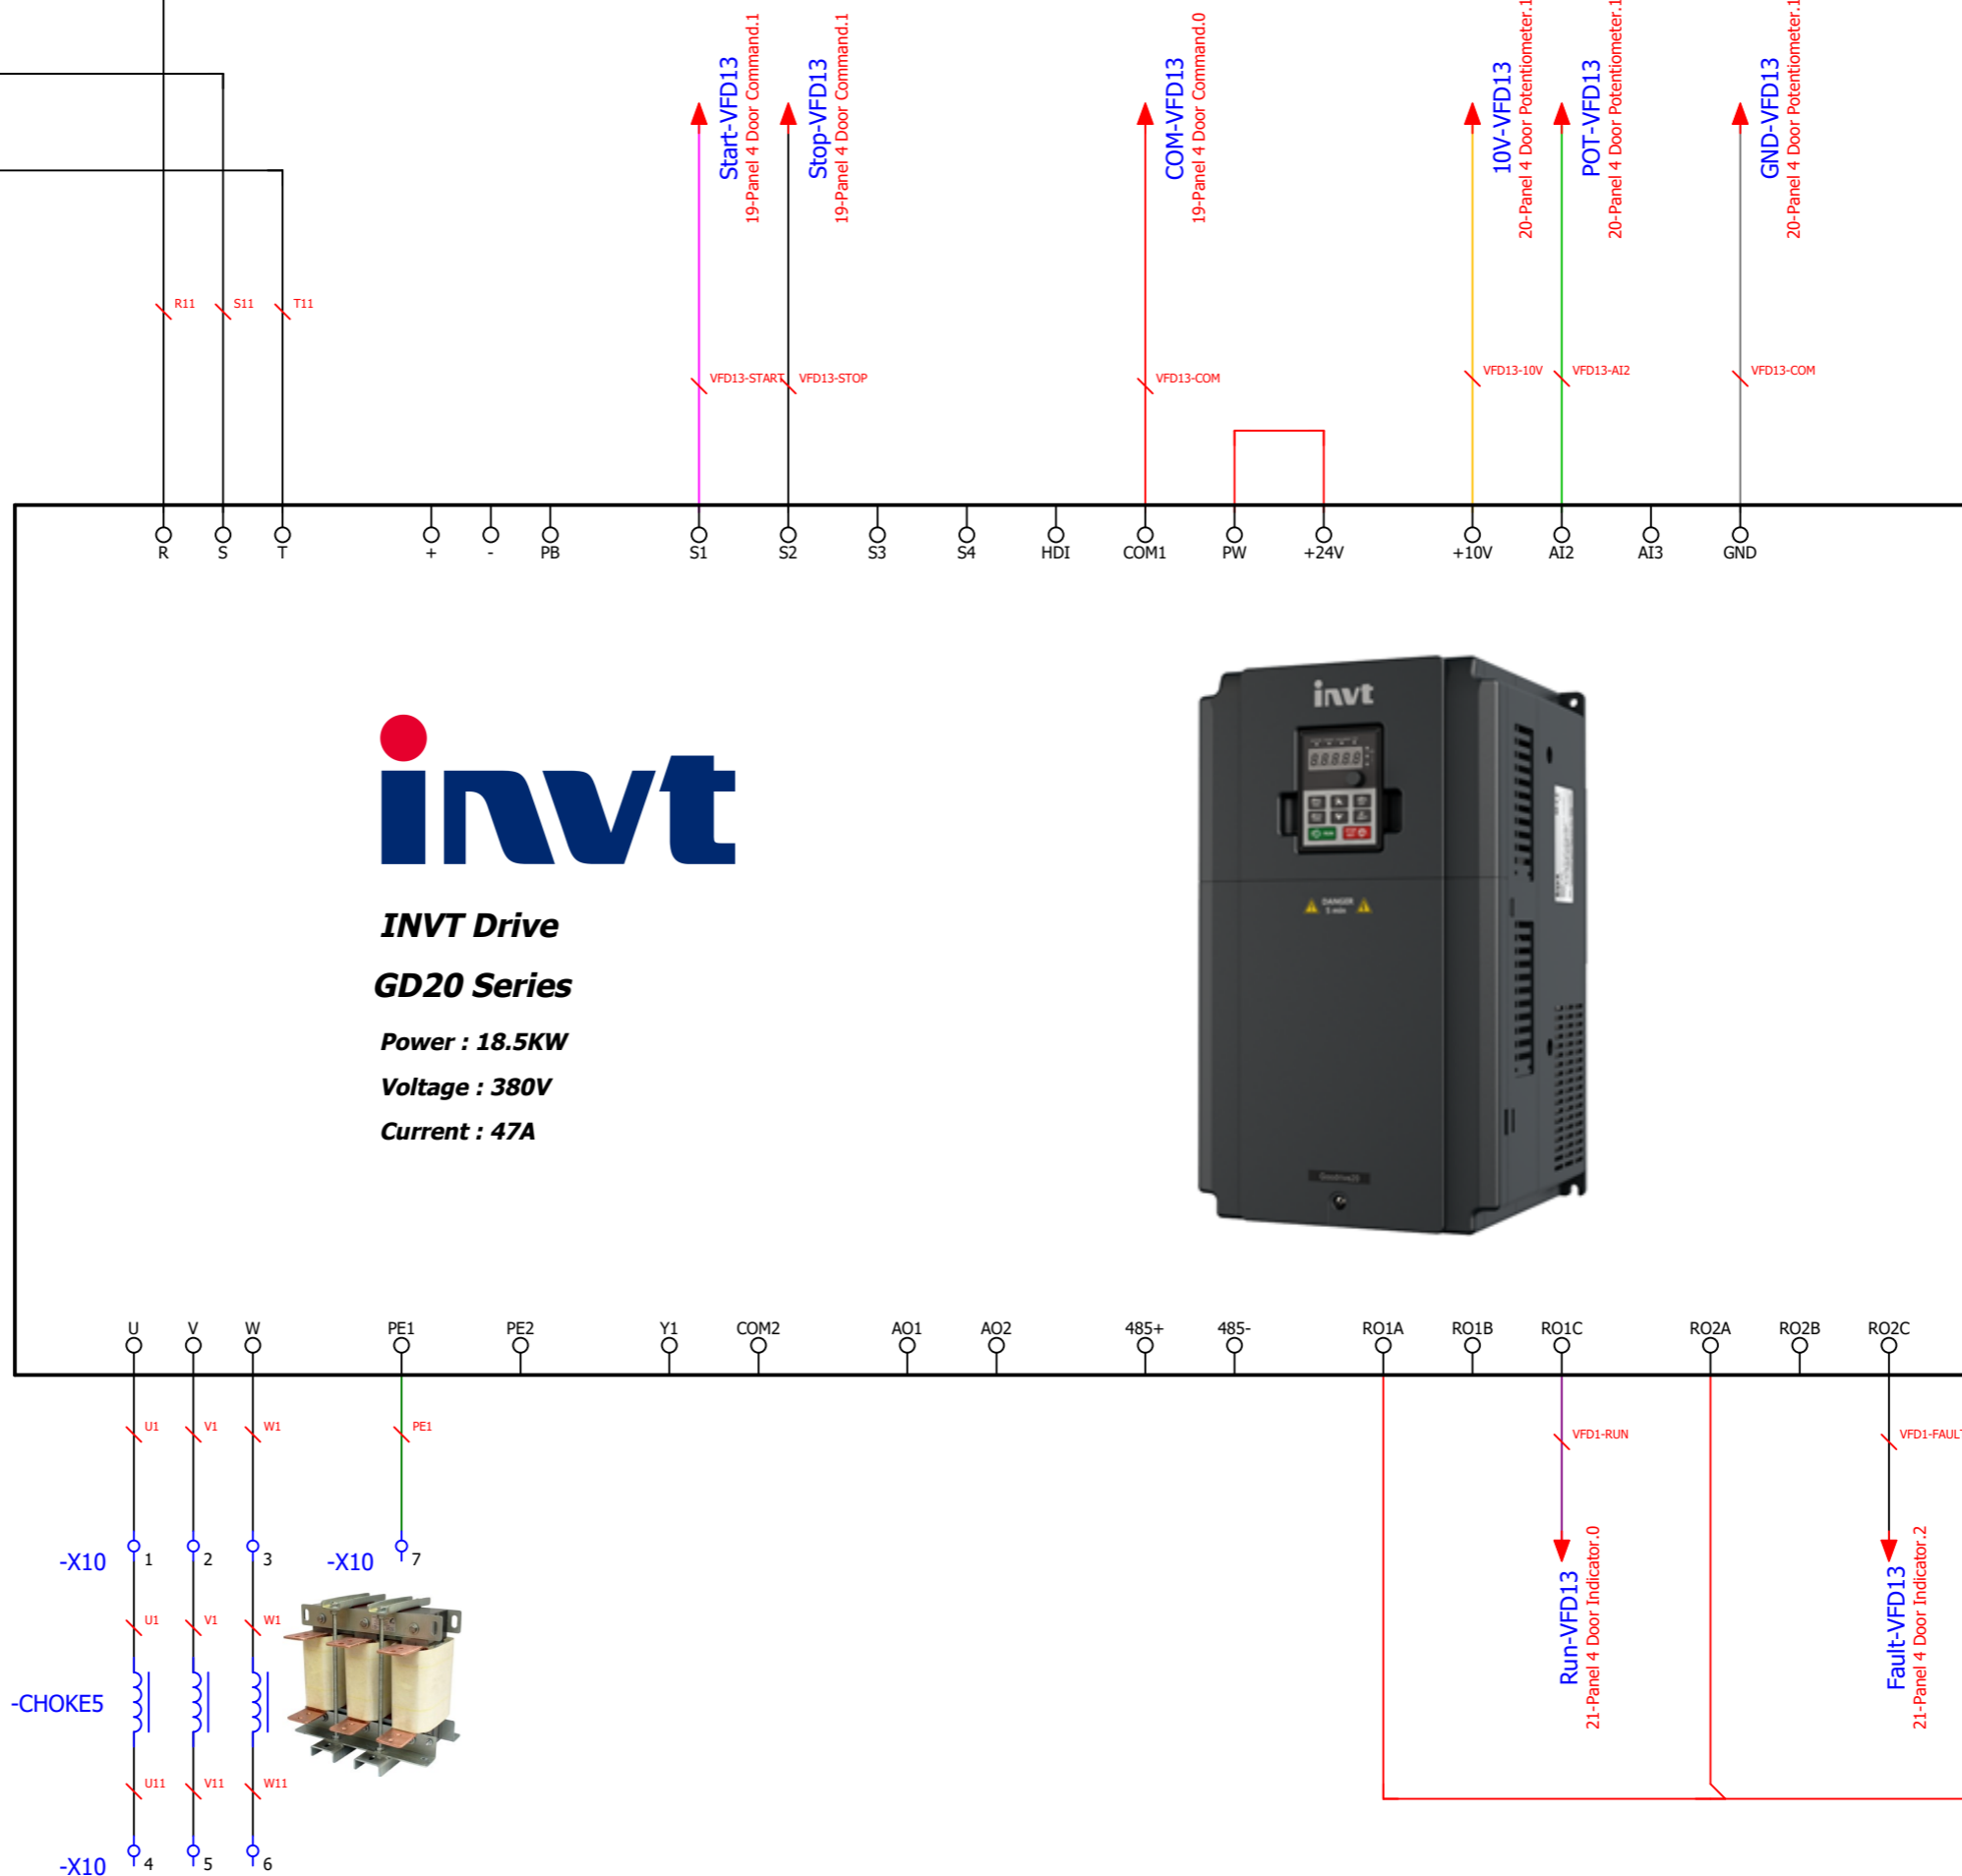

12-Panel 4 Distribution.3 / R-VFD5

12-Panel 4 Distribution.3 / S-VFD5

12-Panel 4 Distribution.3 / T-VFD5

INVT Drive
GD20 Series
Power : 18.5KW
Voltage : 380V
Current : 47A