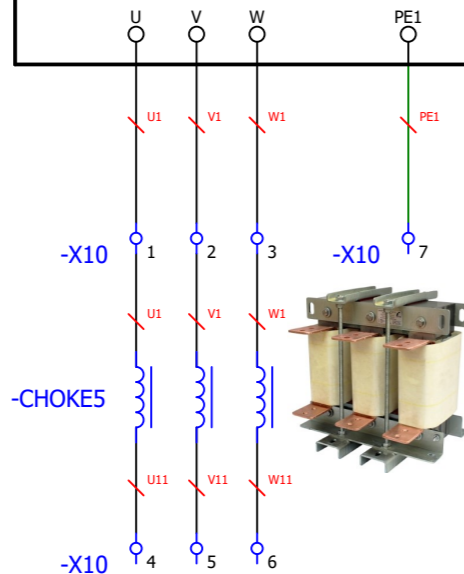

Project :	MAYAN DIESEL
Serial No. :	1R2242107220020
Designer :	A. Banihashemi

Project Description :	Power Supply : 400V AC 50 Hz Number of Cells : 5 Length / Widht : 200cm / 90cm IP : 54

Manufacturer :	Nic Sanat nicsanat.com

Employer :	Mayan mayan-group.com

Page Name :	13-Panel 4 VFD 1
Previous Page :	12-Panel 4 Distribution
Next Page :	14-Panel 4 VFD 2

Page No :	36 / 58