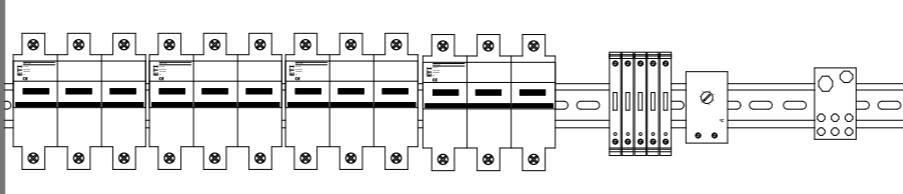

Project :	MAYAN DIESEL
Serial No. :	1R2242107220020
Designer :	A. Banihashemi

Project Description :
Power Supply : 400V AC 50 Hz
Number of Cells : 5
Length / Widht : 200cm / 90cm
IP : 54

Manufacturer :
Nic Sanat nicsanat.com

Employer :
Mayan mayan-group.com

Page Name :	2-Panel 2
Previous Page :	1-Panel 1
Next Page :	3-Panel 3

Page No :	2 / 58