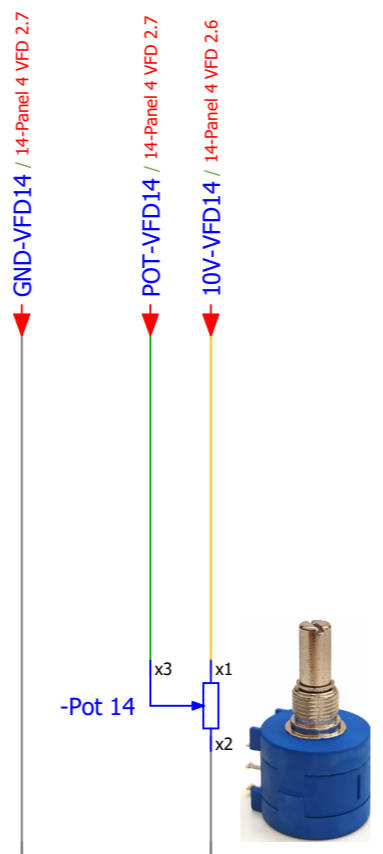

Project Description :
Power Supply : 400V AC 50 Hz
Number of Cells : 5
Length / Widht : 200cm / 90cm
IP : 54

Manufacturer :

Nic Sanat
nicsanat.com

Employer :

Mayan
mayan-group.com

Page Name :	19-Panel 4 Door Command
Previous Page :	18-Panel 4 PhaseControl
Next Page :	20-Panel 4 Door Potentiometer