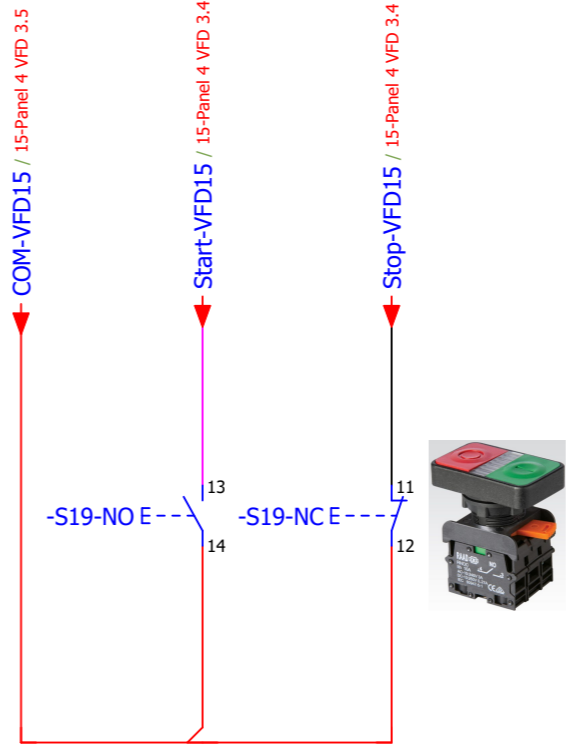

Project :	MAYAN DIESEL
Serial No. :	1R2242107220020
Designer :	A. Banihashemi

Project Description :
Power Supply : 400V AC 50 Hz
Number of Cells : 5
Length / Widht : 200cm / 90cm
IP : 54

Manufacturer :

Nic Sanat
nicsanat.com

Employer :

Mayan
mayan-group.com

Page Name :	19-Panel 4 Door Command
Previous Page :	18-Panel 4 PhaseControl
Next Page :	20-Panel 4 Door Potentiometer