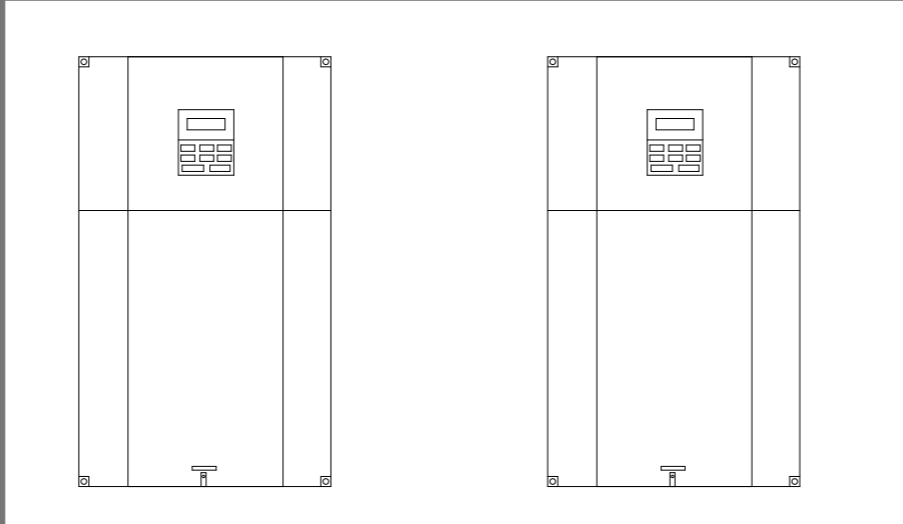

Project :	MAYAN DIESEL
Serial No. :	1R2242107220020
Designer :	A. Banihashemi

Project Description :
Power Supply : 400V AC 50 Hz
Number of Cells : 5
Length / Widht : 200cm / 90cm
IP : 54

Manufacturer :
Nic Sanat nicsanat.com

Employer :
Mayan mayan-group.com

Page Name :	2-Panel 2
Previous Page :	1-Panel 1
Next Page :	3-Panel 3

Page No :	2 / 58