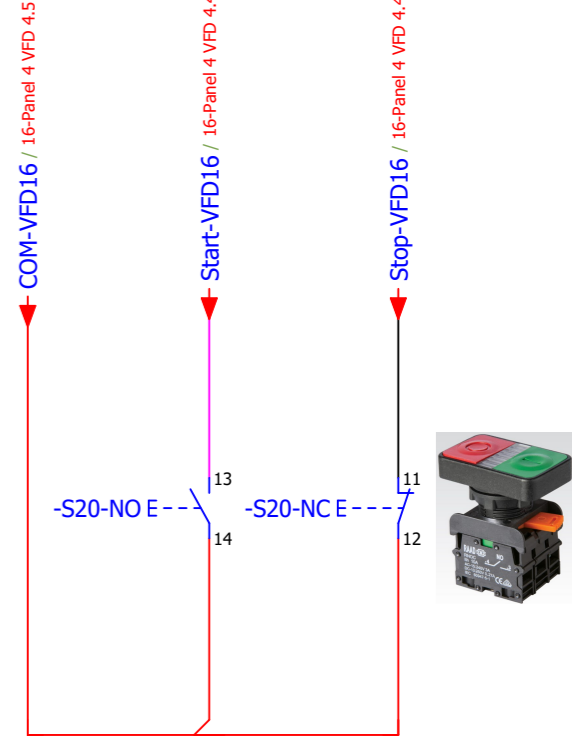

Project :	MAYAN DIESEL
Serial No. :	1R2242107220020
Designer :	A. Banihashemi

Project Description :
Power Supply : 400V AC 50 Hz
Number of Cells : 5
Length / Widht : 200cm / 90cm
IP : 54

Manufacturer :

Nic Sanat
nicsanat.com

Employer :

Mayan
mayan-group.com

Page Name :	19-Panel 4 Door Command
Previous Page :	18-Panel 4 PhaseControl
Next Page :	20-Panel 4 Door Potentiometer