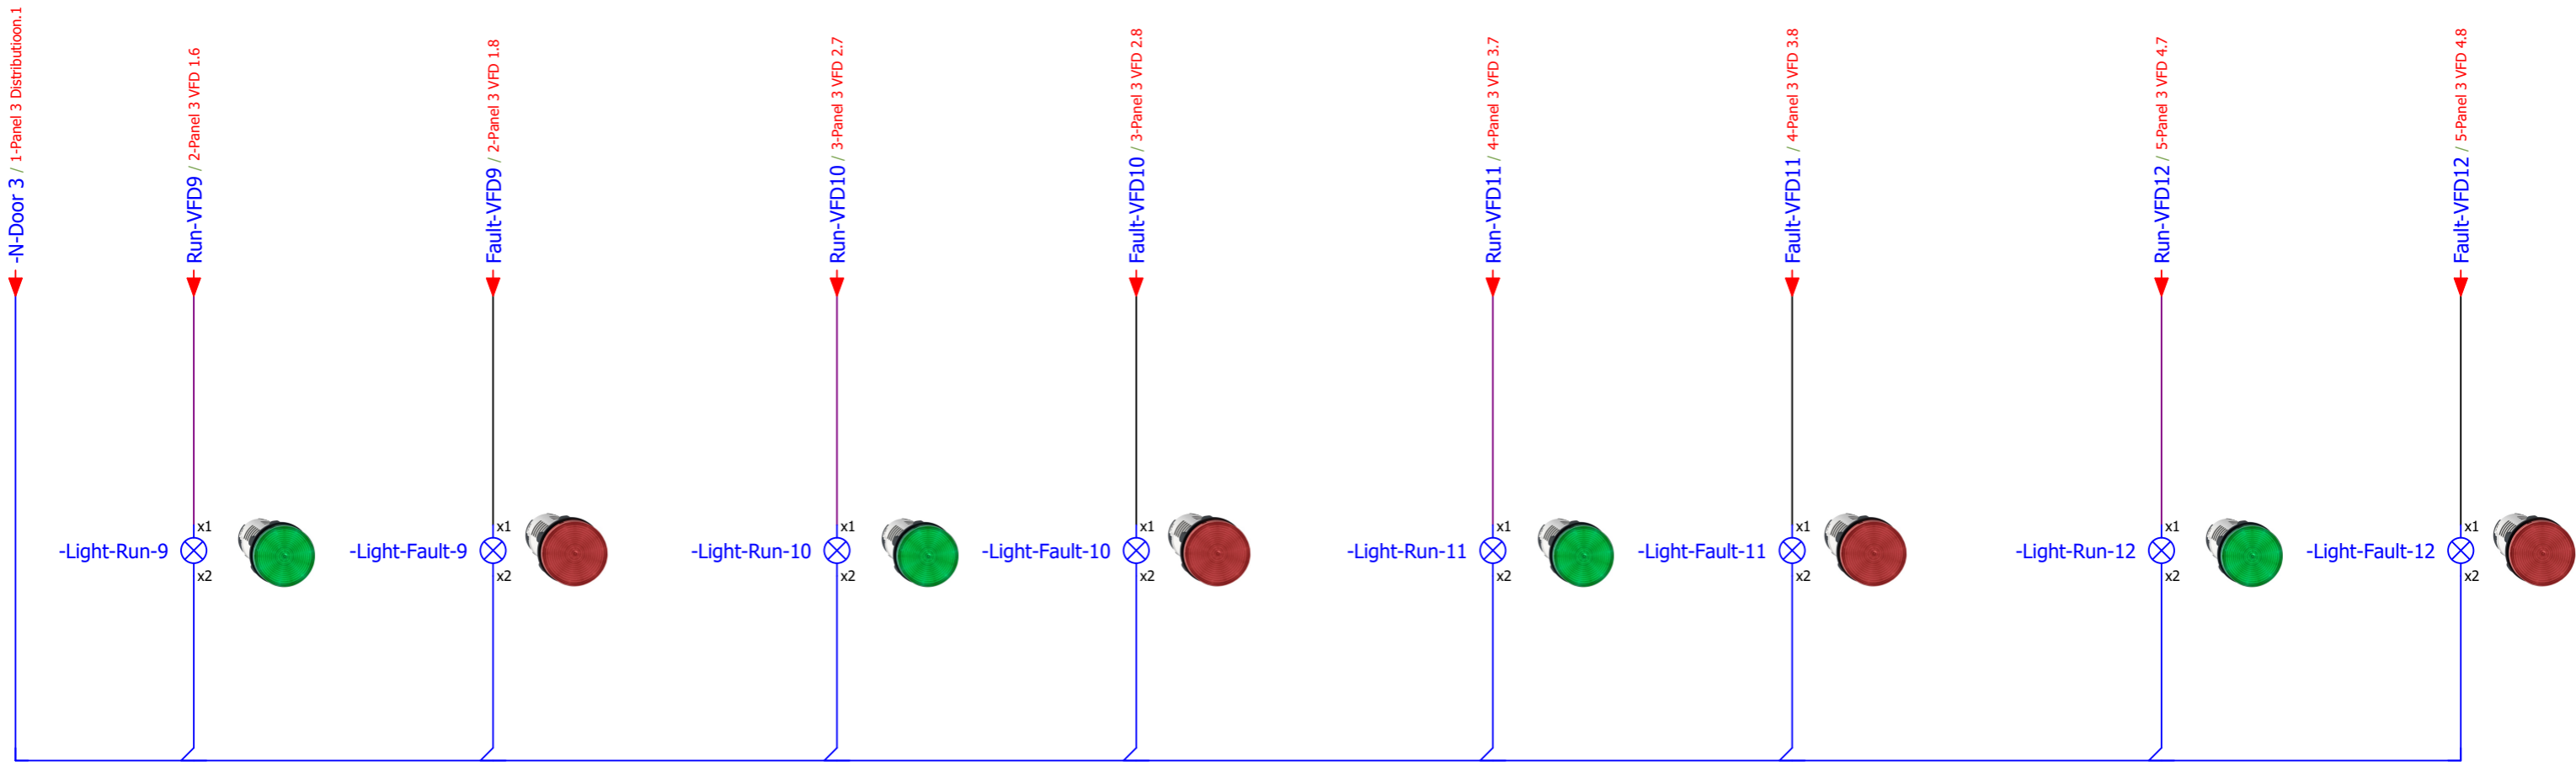

Manufacturer :

Nic Sanat
nicsanat.com

Employer :

Mayan
mayan-group.com

Page Name :	8-Panel 3 Door Command
Previous Page :	7-Panel 3 PhaseControl
Next Page :	9-Panel 3 Door Potentiometer

Project :	MAYAN DIESEL	Project Description :	Manufacturer :	Employer :	Page Name : 10-Panel 3 Door Indicator	Page No :
Serial No. :	1R2242107220020	Power Supply : 400V AC 50 Hz Number of Cells : 5 Length / Widht : 200cm / 90cm IP : 54	 Nic Sanat nicsanat.com	 Mayan mayan-group.com	Previous Page : 9-Panel 3 Door Potentiometer	33 / 58
Designer :	A. Banihashemi	Next Page : 11-Panel 3 Light & Fan				