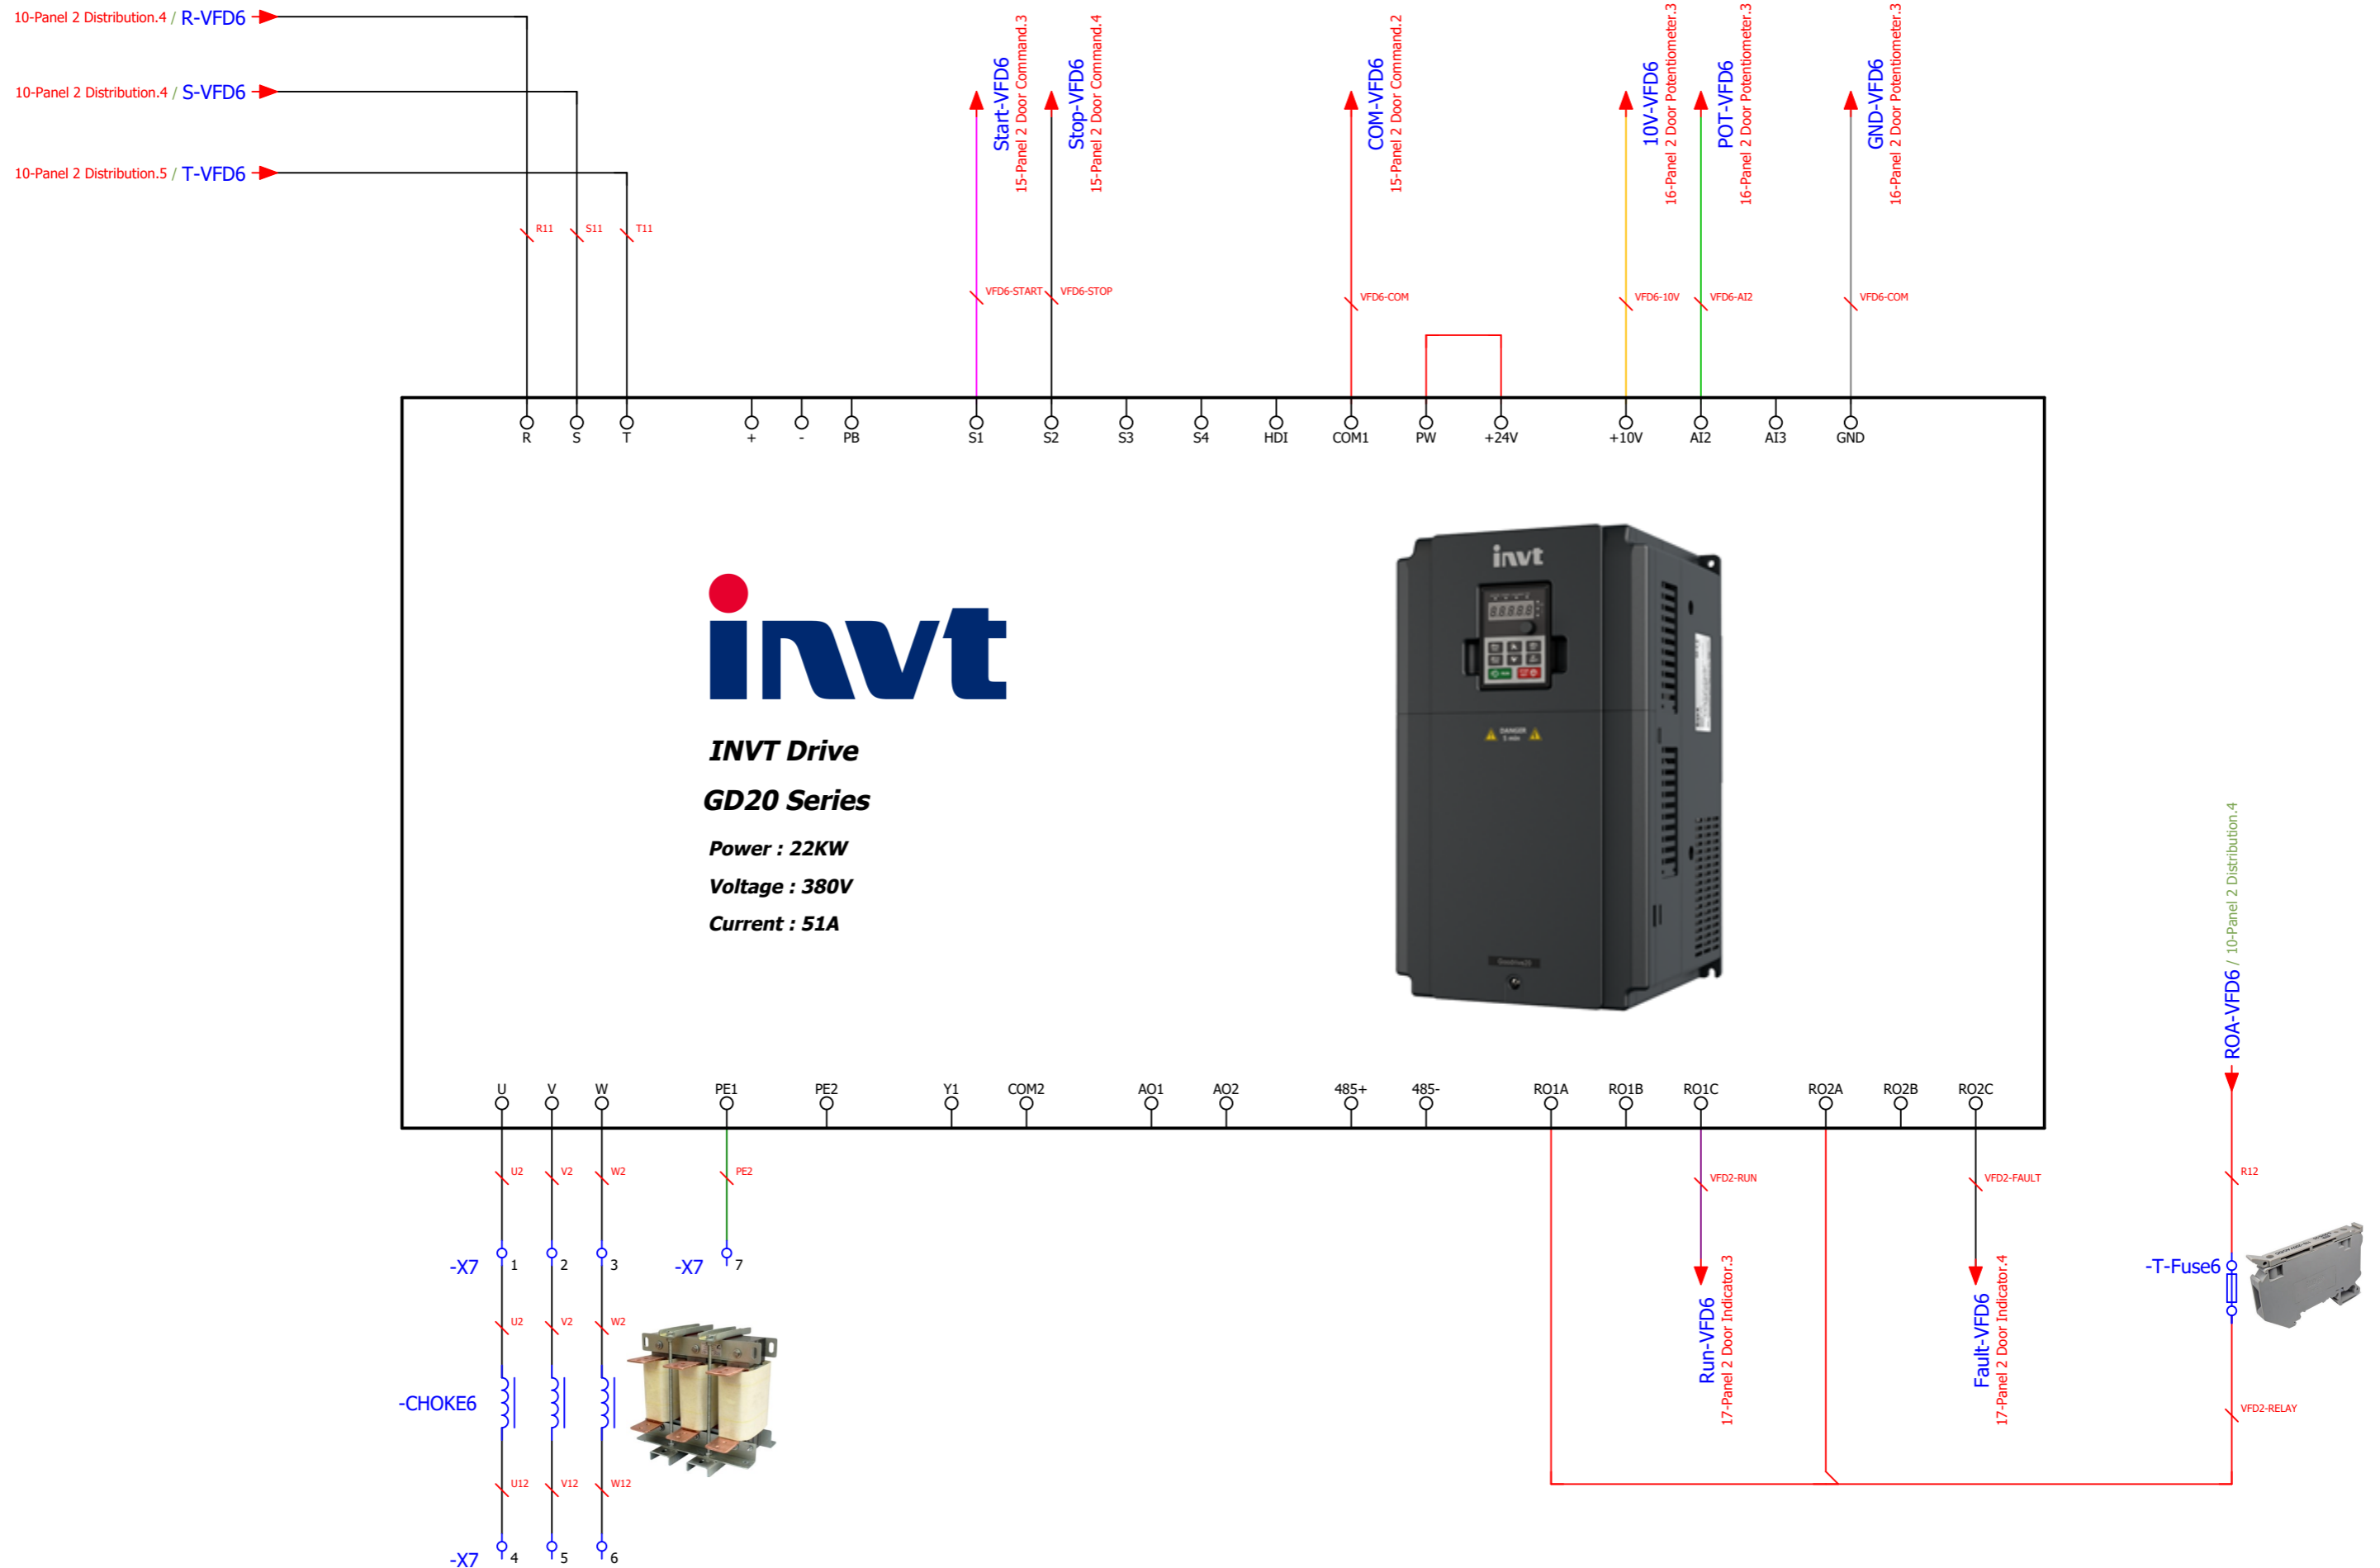

Project :	MAYAN DIESEL
Serial No. :	1R2242107220020
Designer :	A. Banihashemi

Project Description :
Power Supply : 400V AC 50 Hz
Number of Cells : 5
Length / Widht : 200cm / 90cm
IP : 54

Manufacturer :
Nic Sanat nicsanat.com

Employer :
Mayan mayan-group.com

Page Name :	12-Panel 2 VFD 2
Previous Page :	11-Panel 2 VFD 1
Next Page :	13-Panel 2 VFD 3

Page No :	17 / 58