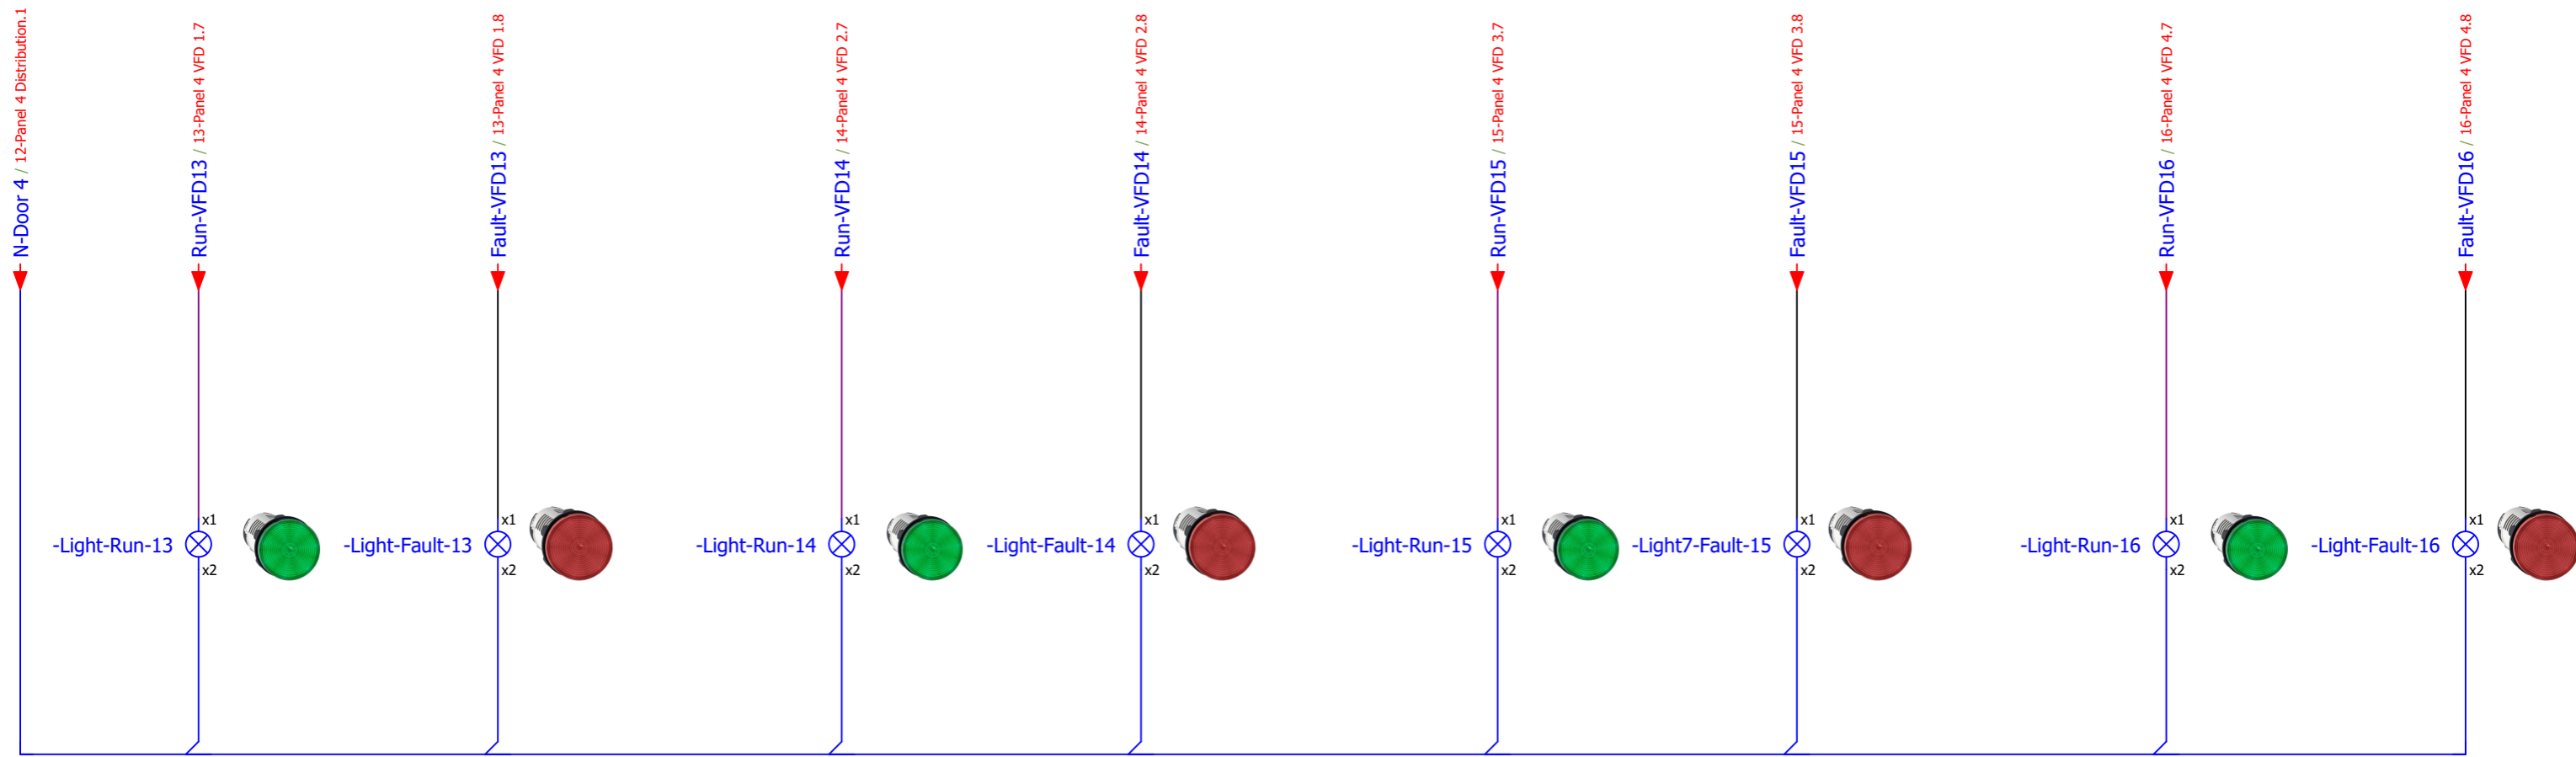

Project :	MAYAN DIESEL	Project Description : Power Supply : 400V AC 50 Hz Number of Cells : 5 Length / Widht : 200cm / 90cm IP : 54	Manufacturer :	 Nic Sanat nicsanat.com	Employer :	 Mayan mayan-group.com	Page Name : 21-Panel 4 Door Indicator	Page No : 44 / 58
Serial No. :	1R2242107220020		Previous Page : 20-Panel 4 Door Potentiometer					
Designer :	A. Banihashemi		Next Page : 22-Panel 4 Light & Fan