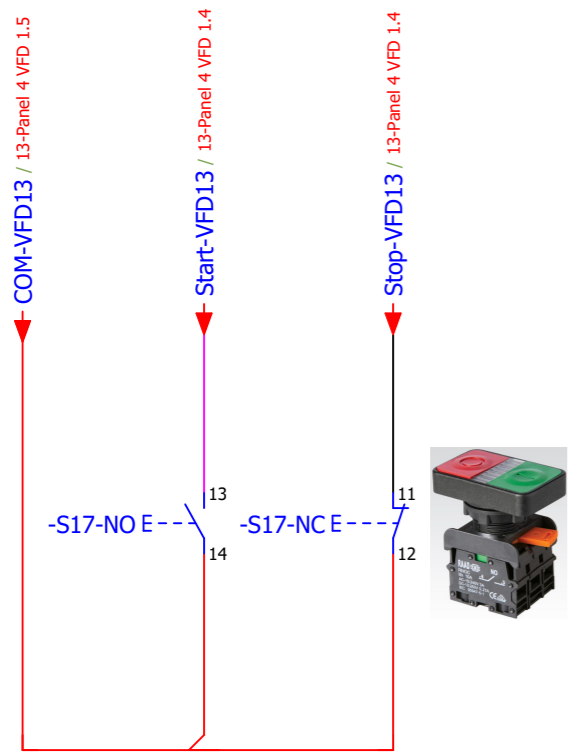

Project :	MAYAN DIESEL
Serial No. :	1R2242107220020
Designer :	A. Banihashemi

Project Description :
Power Supply : 400V AC 50 Hz
Number of Cells : 5
Length / Widht : 200cm / 90cm
IP : 54

Manufacturer :

Nic Sanat
nicsanat.com

Employer :

Mayan
mayan-group.com

Page Name :	19-Panel 4 Door Command
Previous Page :	18-Panel 4 PhaseControl
Next Page :	20-Panel 4 Door Potentiometer